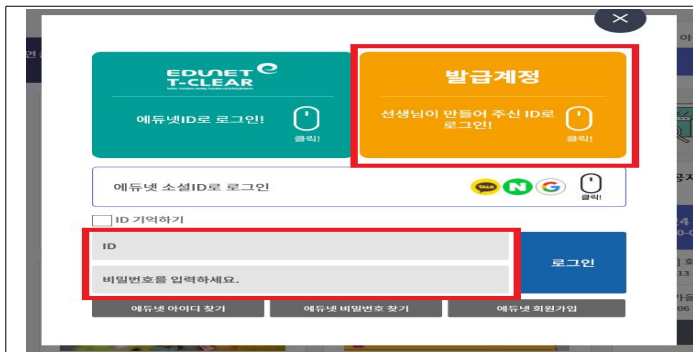

## 1. Onlayn [e학습터] (e o`rganish) ishtirok etish uchun

- Kompyuterda internet orqalik [e학습터] (e o`rganish)ni izlang

☞ <https://cls.edunet.net/cyber/cm/mcom/pmco000b00.do>

- [e o`rganish] Bosh sahifani ochish

- Bosh sahifa o`ng tomonni yuqorisida [e학습터 로그인] (e o`rganish login)ni bosing
- Sinf rahbardan ID/ sirli parol olish

- [e O`rganish] Kirish

- Sariq rangdagi [발급계정] (hisobni berish) ni bosing
- Pastki qatorda ustozingiz o`rgatgan ID/ sirli parolga kiring