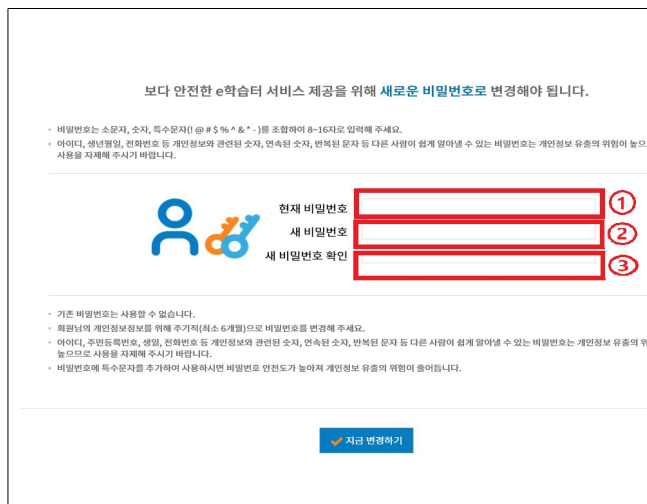

- ①chi ustozdan olgan parolni kiriting
- ②chi o`zingizni yangi sirli parolingizni kiriting (kichik harf, raqam, mahsus belgilarni kiriting, 8 ta dan iborat bo`lsin)
- ③chi yangi sirli parolingizni yana bir marta kiriting
- Pastda [지금 변경하기] (hozir o`zgartirish) ni bosing